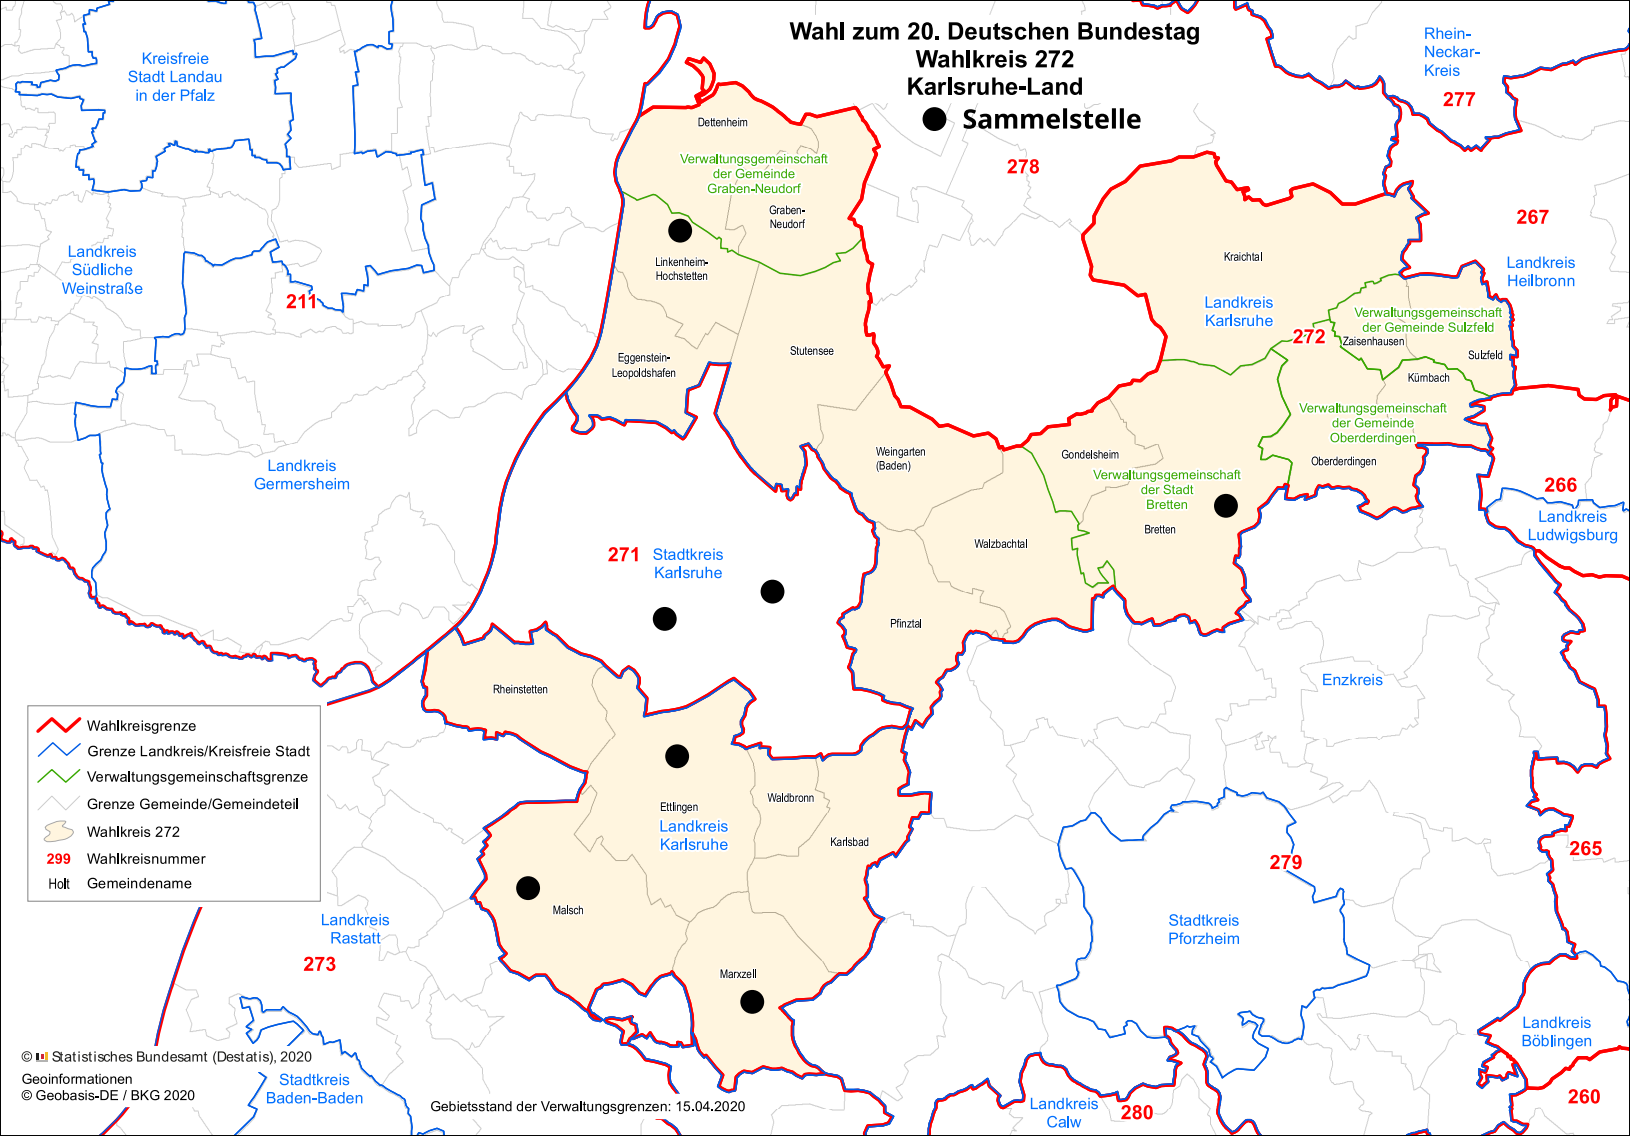

Wahl zum 20. Deutschen Bundestag Wahlkreis 272 Karlsruhe-Land

● **Sammelstelle**

	Wahlkreisgrenze
	Grenze Landkreis/Kreisfreie Stadt
	Verwaltungsgemeinschaftsgrenze
	Grenze Gemeinde/Gemeindeteil
	Wahlkreis 272
	299 Wahlkreisnummer
	Holt Gemeindepname